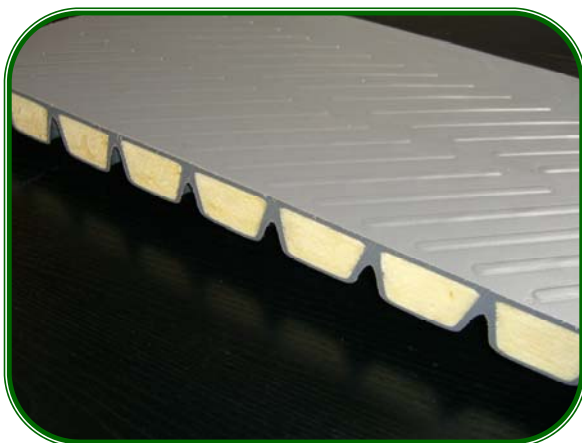

Isolation

terrcover-ICE® possède un design unique qui offre la meilleure isolation thermique en étant remplie de mousse de polyuréthane, et puisqu'il n'y a pas d'espace entre les plaques, la sensation de froid ne passe pas à travers elle, et protège efficacement votre glace.

La meilleure isolation.....