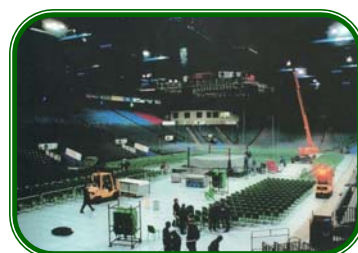

Matches de Catch....