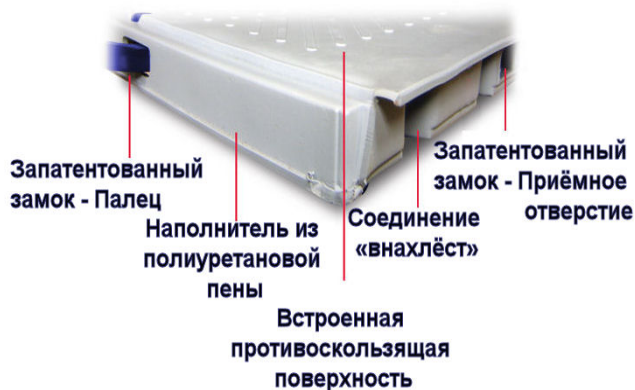

terracover-ICE® разработан и исполнен для соответствия следующим требованиям:

- Лучшая изоляция из доступных. Terracover по настоящему изолирует!
- Самая высокая скорость укладки и демонтажа без изнуряющих наклонов и без работы на коленях
- Не требуется специального инструмента
- Возможно использование выборочной части ледовой поверхности при уложенной системе
- Большой срок эксплуатации при высокой устойчивости к ударам. Нехрупкое.
- Выдерживает вес и маневрирование погрузчиков и кранов без деформаций и смещения элементов .
- Замковая система с соединением соседних секций «внахлест» делает поверхность связанной и ровной.
- Минимальное температурное расширение и сжатие.
- Легко чистится и просто складывается
- Великолепный внешний вид
- Рациональная стоимость