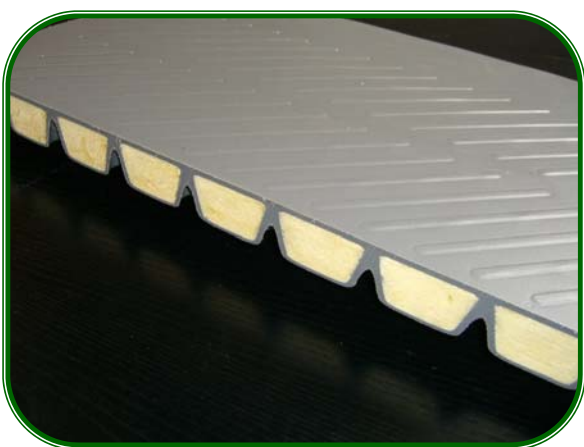

Уникальный подход Terraplas к разработке системы защиты и изоляции льда опирается на оригинальные решения использование материалов самого высокого качества .

Простота обращения

terrascover-ICE® разработан специально для ледовых арен с многофункциональным использованием: сегодня хоккей, завтра баскетбол, послезавтра концерт..., выставка, корпоративное собрание и т.п.

Легкие панели terrascover-ICE® быстро и просто укладываются/ снимаются без специальных инструментов.

Сколько времени займёт трансформация арены из ледового зала в концертный зал или выставочный павильон? Если использовать terrascover-ICE® , то не более полутора часов ...!

Крепче и быстрее

terrascover-ICE® поставляется в цельных панелях 2 м x 2 м x 34 мм и каждая панель площадью 4м2 соединена с соседними с помощью 8 замков. Закрывание-открывание замка занимает секунды. Соединение соседних панелей внахлест делает пол связанным, сплошным и ровным. Именно использование замков делает систему чрезвычайно крепкой и монолитной, обеспечивая возможность работать и маневрировать на поверхности груженой техникой, развозящей сценическое, концертное и прочее оборудование.

Чистка

terrascover-ICE® легко чистится роторной моечной передвижной машиной прямо на льду. Снятые со льда листы покрытия легко и без опаски моются водой под давлением.

Безопасность

Безопасность имеет первостепенное значение на массовых мероприятиях и terrascover-ICE® по праву считается самой безопасной из существующих систем закрытия льда. Полностью ровная и связанная поверхность без задигов в местах соединений листов с антискользящей текстурой сводит к минимуму возможность получения травмы .

Изоляция