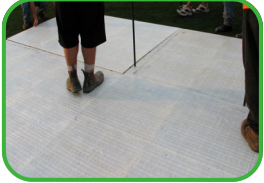

terrafloor® - "**2. nesil**" çim koruması. Doğal veya suni çim için tasarlanmıştır. **terrafloor®**, **terraplas®**'in tüm avantajlarına sahip olmakla birlikte daha fazla genişleme kapasitesi sağlayan üst üste binen köşelere sahip olması gibi bazı ayrıcalıklı avantajlara da sahiptir. **terrafloor®**, güçlü olmasının yanı sıra kesintisiz fotosentez için yeterli ışık geçirgenliğine de sahip. çim korumasında kesin çözüm için **OLMAZSA OLMAZ** bir malzeme olan şeffaf ve saf, yüksek yoğunluklu polietilenden (HDPE) üretilmiştir!

Çimenin hava almasını ama aynı zamanda altındaki çimin sıvıya maruz kalmasını da önleyen özel tasarım ürünü kabark hava delikleriyle dâhili bir kaymaz üst yüzeye sahiptir.