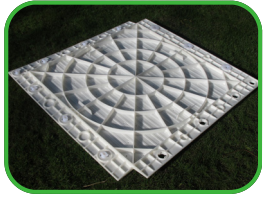

Ürün Yelpazesi - Genel Bakış

Dünyanın 1 Numaralı **Çim** Koruması

terratrak plus® - **geçici araç yolu**. Forkliftlerin ve ağırlığı 100 tonun üzerinde olan vinçlerin neden olduğu ağırlık ve baskıyı ortadan kaldırmak üzere tasarlanmış, elle yerleştirilecek kadar hafif bir malzemedir. Tüm Terraplas ürünleri gibi **terratrak plus®** da, sürekli fotosenteze oluşumuna olanak tanımak ve altındaki çimin korunmasını sağlamak için saf yüksek yoğunluklu polietilenden (HDPE) üretilmiştir. Çeşitli renk seçeneklerine sahiptir.

3 çeşit **terratrak®** vardır ve her biri "**Ağır yüklerden korunmada kesin çözüm!**" sağlar !

terratrak-WF® - (Ayaklı) - Kesintisiz fotosentez ve hava sirkülasyonunun gerekli olduğu doğal kalitede çim sahalar için özel olarak tasarlanmıştır. Spor etkinliklerinin olmadığı günlerde üzeri kaplandığında güzel bir çimen rengi ve sağlıklı bir görünüm sağlar. Benzersiz yuvarlak yivli geometrisi, hafiflikle birlikte rakipsiz bir dayanıklılık ve herhangi bir ürünün en hızlı şekilde serilmesini sağlar. İki kişi bir defada 4,84 m²'lik (52 ft²) bir alanı kapsayan 4 karoluk bir panel serer.

terratrak-NF® - (Ayaksız) - Üstün dayanıklılığın gerekli olduğu uygulamalarda kullanılan suni çim için tasarlanmıştır. Benzersiz tasarımı, suni çime herhangi bir zarar gelmemesini sağlar ve 100 mm'lik (4 inç) örtüsü, çimene su girmesini engelleyen bariyer işlevi görür. Yuvarlak yivler, yükü eşit bir şekilde dağıtır ve lekeler, hafif bir fırçalama işlemiyle kolaylıkla atılır.