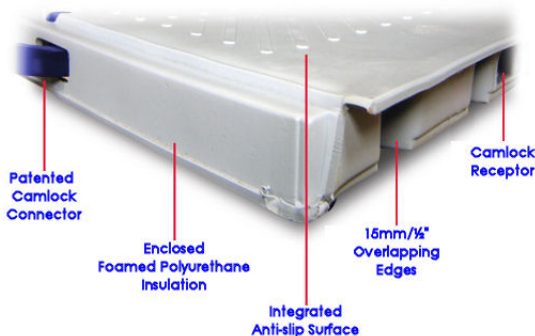

### terrcover-ICE®'in diğer tüm ürünlerden çok daha iyi olmasının nedenleri

terrcover-ICE® dönüştürme kaplamasının kullanımı **buzu kaldırmadan** birçok etkinliğin gerçekleştirilmesini sağlar!

Bu da, buz pistlerinin buzda yapılmayan etkinliklere hazır hale ve sonra yeniden eski haline getirilmesinde en hızlı dönüştürmeyi sağlayarak maliyetlerin düşürülmesine de katkıda bulunur!

#### terrcover-ICE® aşağıdaki kriterleri harfiyen gerçekleştirmek üzere tasarlanmıştır

- Herhangi bir sistemdeki en iyi yalıtım
- Hızlı ve kolay montaj ve demontaj
- Özel bir alet gerektirmez
- Uzun kullanım ömrü
- Forkliftlerin veya yüksek çalışma platformlarının ağırlığını taşıyabilir
- Boşluksuz kilit sistemi
- Minimum büzülme
- Kolay temizlenir ve saklanır
- İyi görünüm
- Makul fiyat