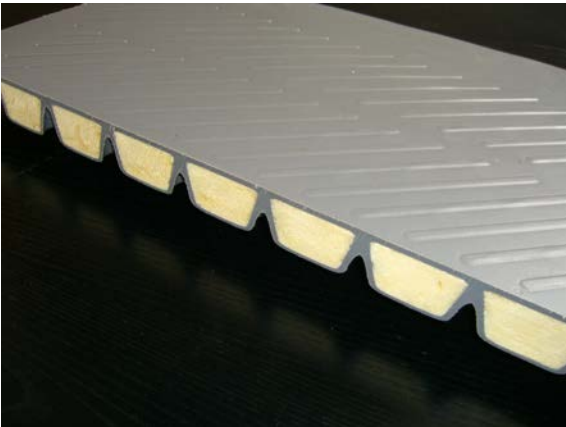

Yalıtım

terrcover-ICE®, poliüretan köpükle doldurulan termal yalıtımların en iyisine sahip patentli bir tasarıma sahiptir. Üst yüzeylerinin üst üste binmesi nedeniyle karolar arasında hiçbir boşluk olmaz ve böylece sođuđun geçmesi veya buzun erimesi önlenmiř olur.

En ince yalıtım.....