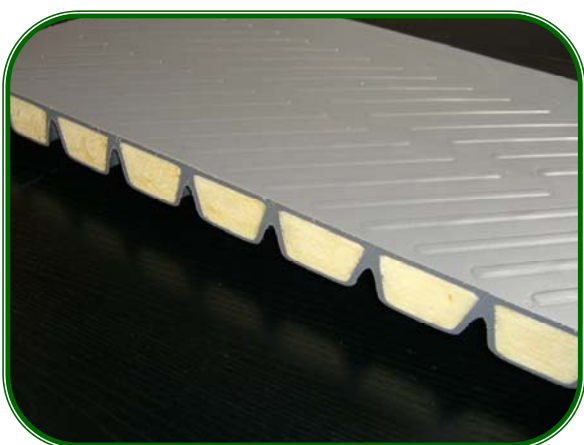

Уникальный подход Terraplas к разработке системы защиты и изоляции льда опирается на оригинальные решения использование материалов самого высокого качества .

Простота обращения

terrascover-ICE® разработан специально для ледовых арен с многофункциональным использованием: сегодня хоккей, завтра баскетбол, послезавтра концерт..., выставка, корпоративное собрание и т.п.

Легкие панели terrascover-ICE® быстро и просто укладываются/ снимаются без специальных инструментов.

Сколько времени займёт трансформация арены из ледового зала в концертный зал или выставочный павильон? Если использовать terrascover-ICE® , то не более полутора часов ...!

Крепче и быстрее

terrascover-ICE® поставляется в цельных панелях 2 м x 2 м x 34 мм и каждая панель площадью 4м2 соединена с соседними с помощью 8 замков. Закрывание-открывание замка занимает секунды. Соединение соседних панелей внахлест делает пол связанным, сплошным и ровным. Именно использование замков делает систему чрезвычайно крепкой и монолитной, обеспечивая возможность работать и маневрировать на поверхности груженой техникой, развозящей сценическое, концертное и прочее оборудование.

Чистка

terrascover-ICE® легко чистится роторной моечной передвижной машиной прямо на льду. Снятые со льда листы покрытия легко и без опаски моются водой под давлением.

Безопасность

Безопасность имеет первостепенное значение на массовых мероприятиях и terrascover-ICE® по праву считается самой безопасной из существующих систем закрытия льда. Полностью ровная и связанная поверхность без задигов в местах соединений листов с антискользящей текстурой сводит к минимуму возможность получения травмы .

Изоляция