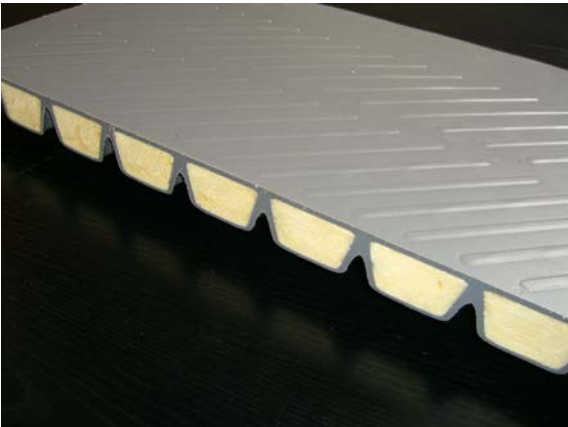

Yalıtım

terrcover-ICE®, poliüretan köpükle doldurulan termal yalıtımların en iyisine sahip patentli bir tasarıma sahiptir. Üst yüzeylerinin üst üste binmesi nedeniyle karolar arasında hiçbir boşluk olmaz ve böylece sođuđun geçmesi veya buzun erimesi önlenmiř olur.

En ince yalıtım.....