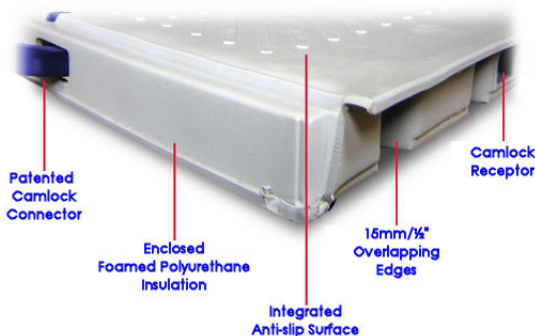

### terrcover-ICE®'in diğer tüm ürünlerden çok daha iyi olmasının nedenleri

terrcover-ICE® dönüştürme kaplamasının kullanımı **buzu kaldırmadan** birçok etkinliğin gerçekleştirilmesini sağlar!

Bu da, buz pistlerinin buzda yapılmayan etkinliklere hazır hale ve sonra yeniden eski haline getirilmesinde en hızlı dönüşülmeyi sağlayarak maliyetlerin düşürülmesine de katkıda bulunur!

#### terrcover-ICE® aşağıdaki kriterleri harfiyen gerçekleştirmek üzere tasarlanmıştır

- Herhangi bir sistemdeki en iyi yalıtım
- Hızlı ve kolay montaj ve demontaj
- Özel bir alet gerektirmez
- Uzun kullanım ömrü
- Forkliftlerin veya yüksek çalışma platformlarının ağırlığını taşıyabilir
- Boşluksuz kilit sistemi
- Minimum büzülme
- Kolay temizlenir ve saklanır
- İyi görünüm
- Makul fiyat