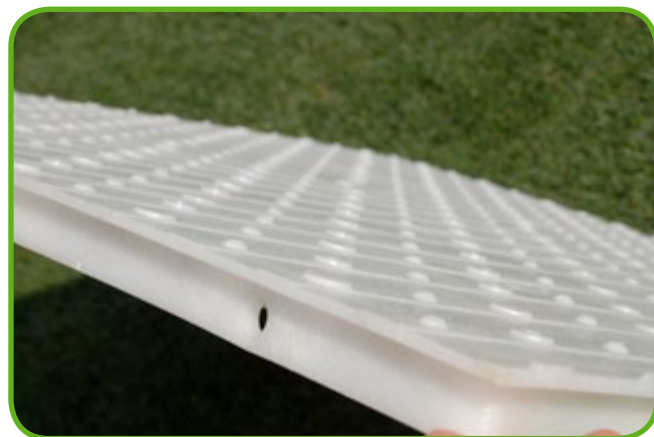

En dehors des matchs de football, le stade accueillera aussi des concerts et événements.

Le 14 mai dernier, le stade a accueilli la fête célébrant le 75ème anniversaire du FC Shakhtar.

Lors du concert de «Rihanna», l'un des problèmes majeurs que nous ayons rencontré a été de protéger le terrain contre les dommages à la fois pendant les préparatifs et l'événement lui-même. C'est précisément pourquoi nous avons choisi terratile®, le système de protection pour gazon naturel de Terraplas plc.

Avec un tel plancher de protection à notre disposition, nous pouvons organiser des concerts et inviter le public directement sur le terrain, sans se préoccuper de l'incidence sur le gazon.»

La structure de terratile® est conçue pour protéger, jusqu'à 6 à 7 jours, le gazon de l'aire de jeu des stades quand ils sont utilisés pour des événements non-sportifs. Sous réserve de réunir nos conditions d'utilisation, le gazon conservera sa qualité pendant cette période.

terratile® laisse passer la lumière et l'air. Cela permet de créer une atmosphère humide sous le panneau sans augmentation préjudiciable de température, ce qui est l'élément essentiel à la bonne santé d'une pelouse verte.

En d'autres termes, il permet au gazon de 'respirer'. Il est également conçu pour empêcher les liquides et déchets indésirables d'atteindre le gazon artificiel ou naturel. terratile® est très fiable et sa surface est antidérapante. Son faible poids le rend facile à mettre en œuvre. Cela prend environ 5 à 6 heures pour couvrir entièrement un terrain.